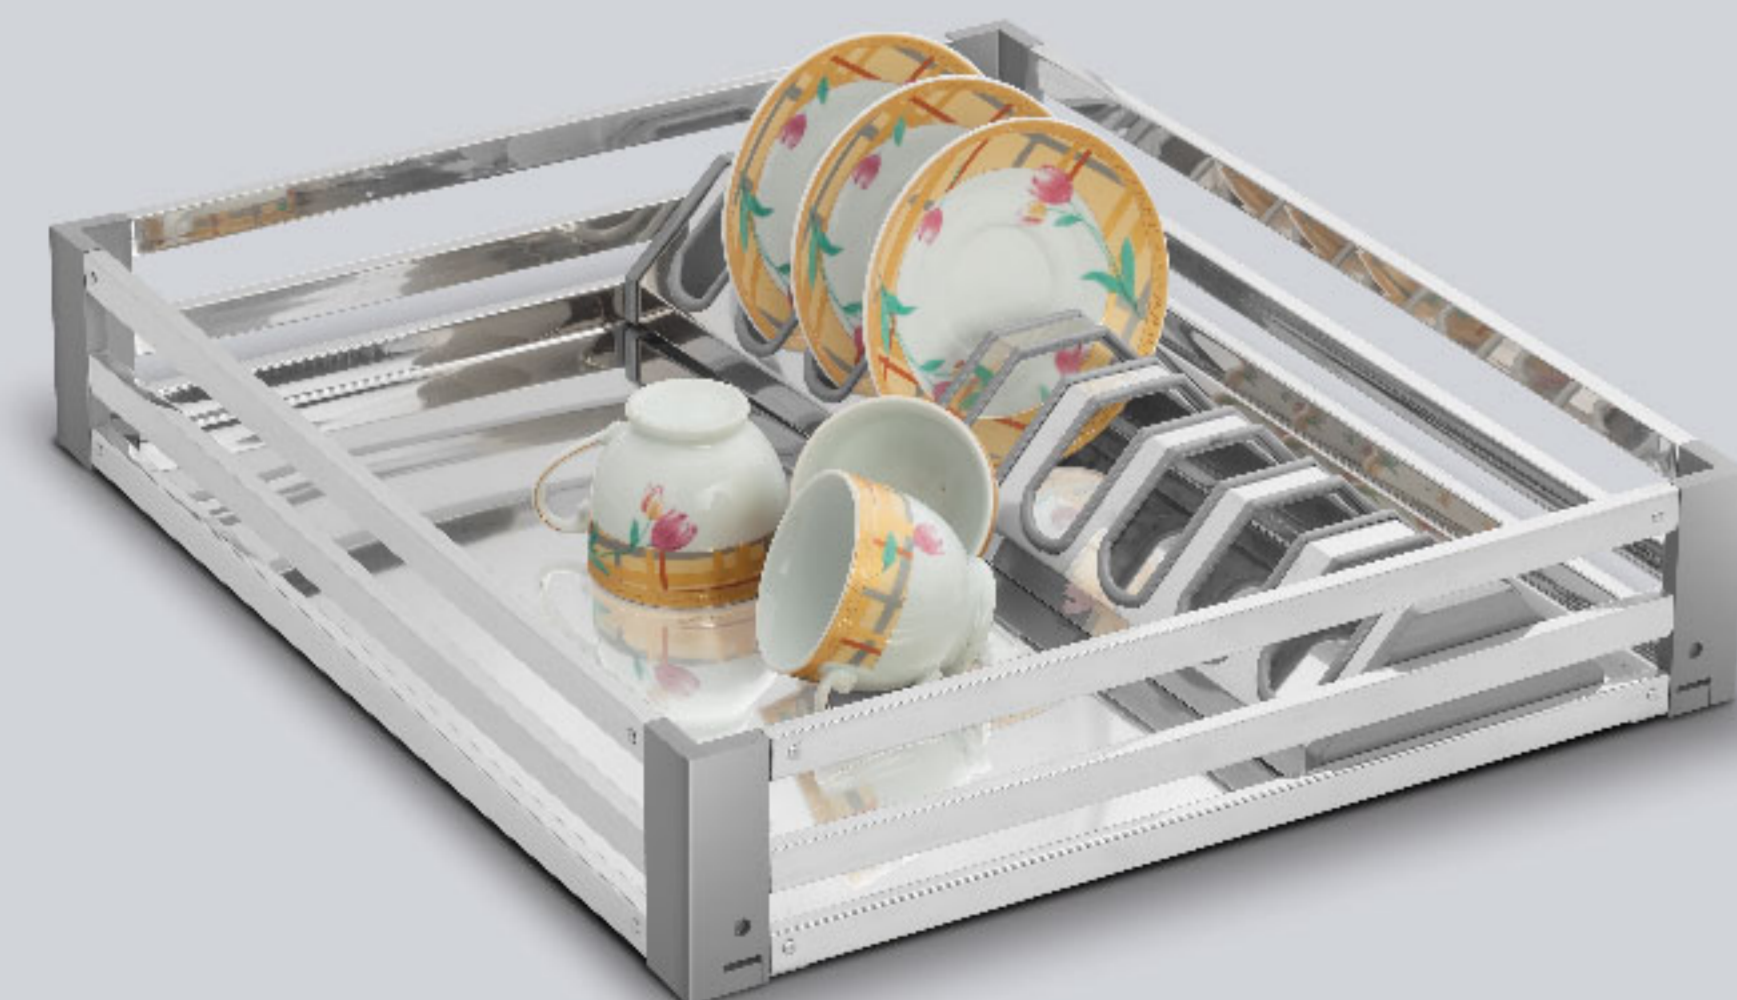

sheet cup & saucer
basket

w	d	h
300	500	100
380	500	100
430	500	100
480	500	100
530	500	100
380	407	100
430	450	100

* all dimension in mm

w	d	h
300	500	100
380	500	100
430	500	100
480	500	100
530	500	100
380	407	100
430	450	100

* all dimension in mm