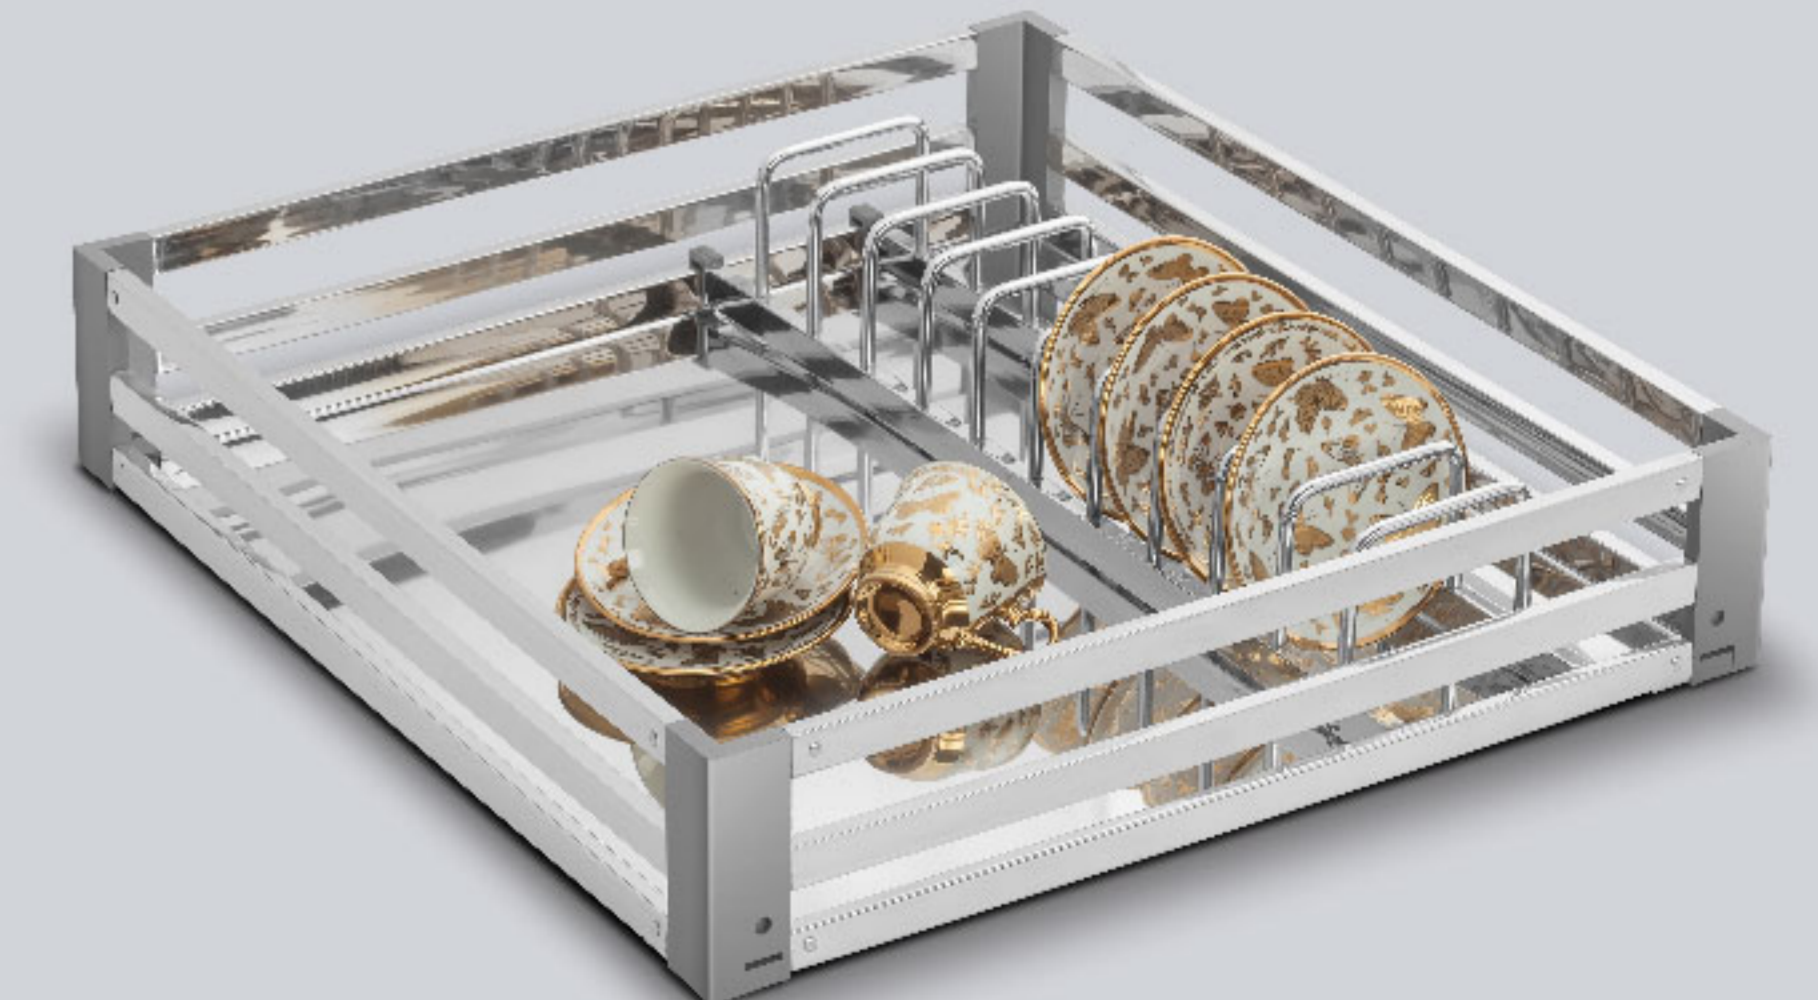

pipe cup & saucer
basket